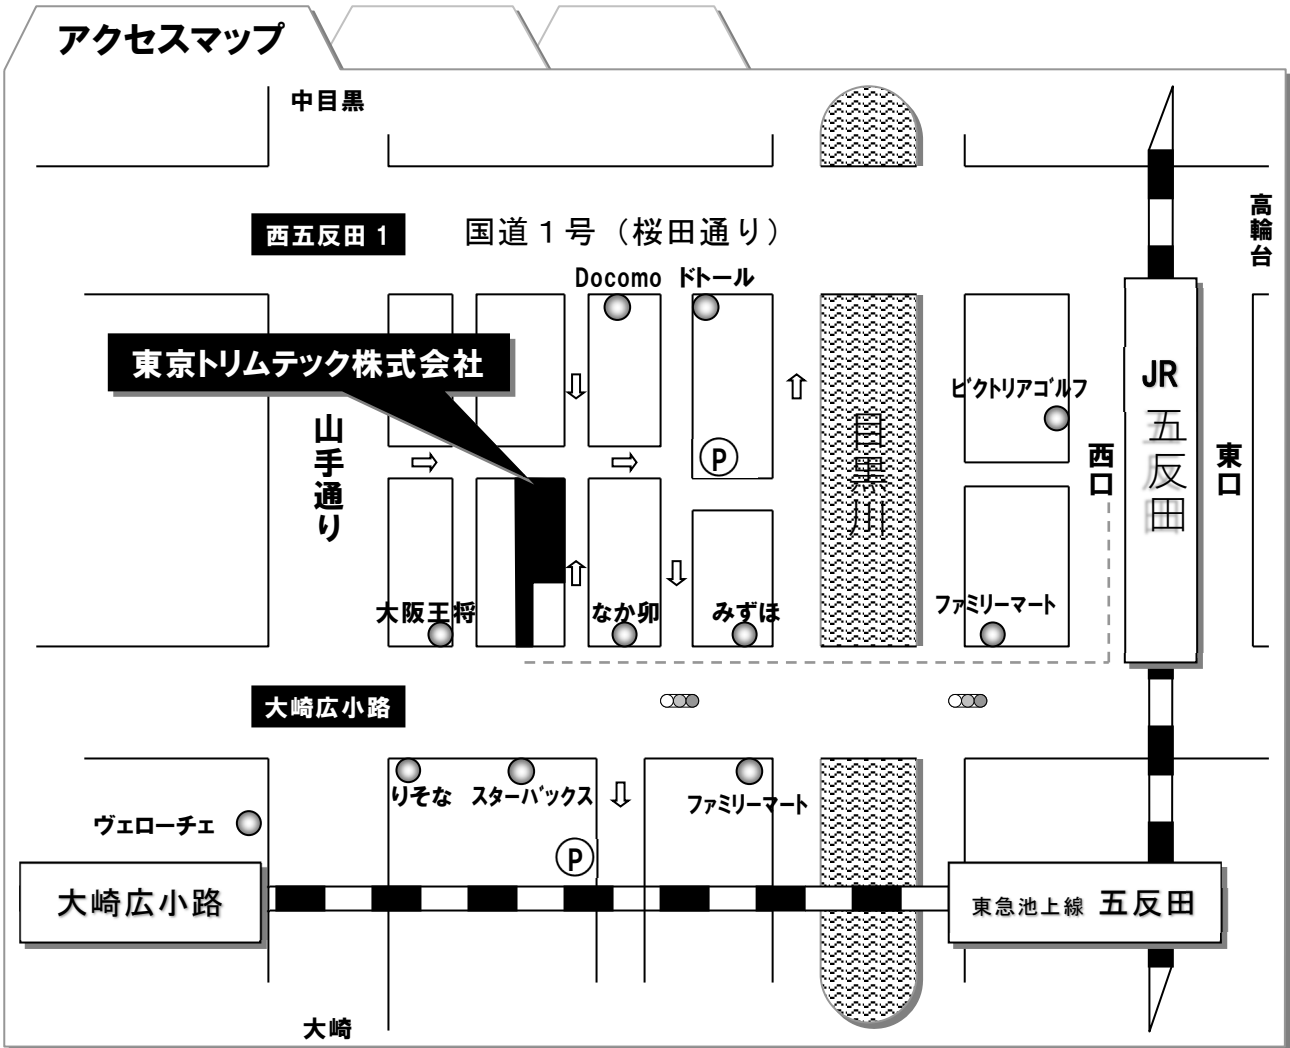

東京トリムテック株式会社

〒141-0031 東京都品川区西五反田 1-25-1 KANOビル 7F

【TEL】 03(3492)3430 【FAX】 03(3492)6394 <http://www.trimtec.co.jp>

アクセスマップ

【電車・徒歩】

JR 五反田駅西口から徒歩約 5 分。

- ①改札を出て右が西口です。
- ②西口を出たら左に進みます。(ゆうぼうと方面)
- ③右にある横断歩道を渡ります。
- ④そのまま道沿いを歩いてください。
- ⑤目黒川に架かる橋を渡ります。
- ⑥みずほ銀行、なか卯を通り過ぎます。
- ⑦「すし居酒屋まんげつ」のある KANO ビルに入り、エレベーターで7F へお上がりにください。

【周辺拡大図】